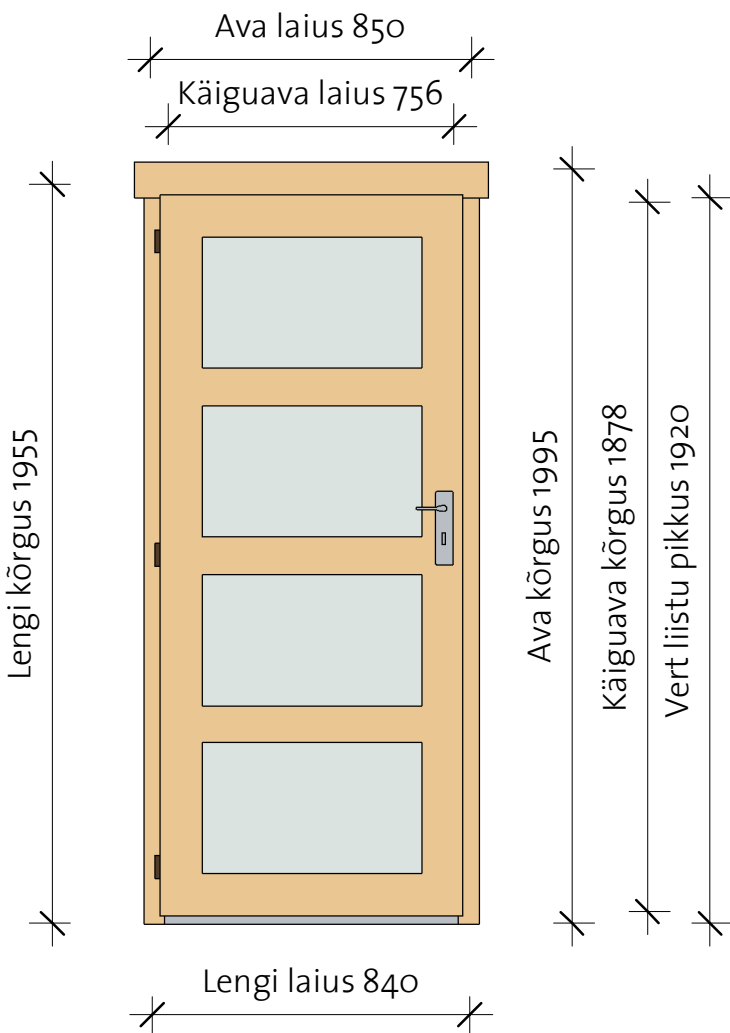

# Classic doors 40

## Classic door 2, four glass left

Vasak / Vaade väljast

Vasak / Vaade seest

- Lengi sügavus 40 mm
- Materjal - liimpuit, kuusk
- Piirdelauad kahel pool
- Külgmised piirdelauad lengi alumise servaga tasa
- Avaneb väljapoole
- Klaaspakett 3-6-3 mm
- Mantel uks

- Polthinged
- Lukustatav
- Lämpakk roostevabast plekist
- Tihend

Classic door 2, four glass

Model	Type	Width	Height
CD2L	Classic door 2, four glass left	840	1955