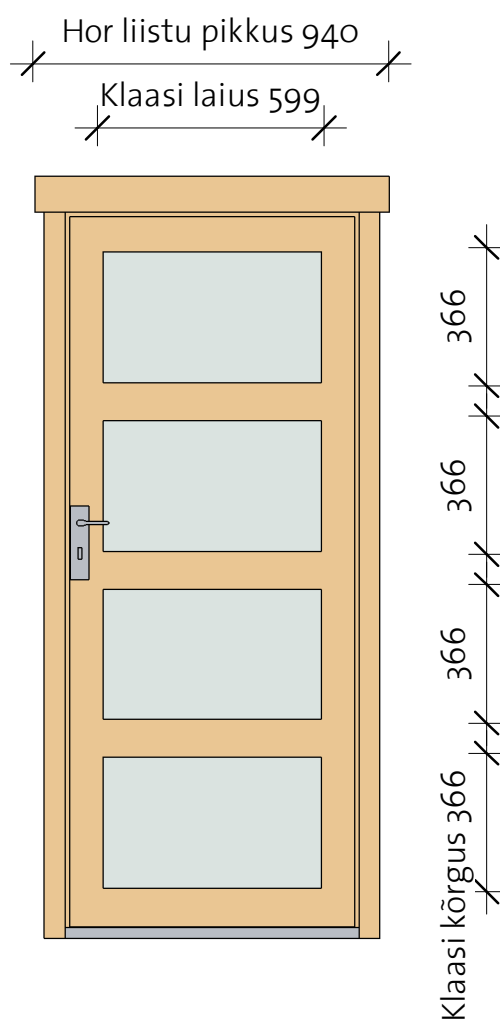

# Classic doors 40

## Classic door 2, four glass left

Vasak / Vaade väljast

Vasak / Vaade seest

- Lengi sügavus 40 mm
- Materjal - liimpuit, kuusk
- Piirdelauad kahel pool
- Külgmised piirdelauad lengi alumise servaga tasa
- Avaneb väljapoole
- Klaaspakett 3-6-3 mm
- Mantel uks

- Polthinged
- Lukustatav
- Lämpakk roostevabast plekist
- Tihend

Classic door 2, four glass

Model	Type	Width	Height
CD2L	Classic door 2, four glass left	840	1955